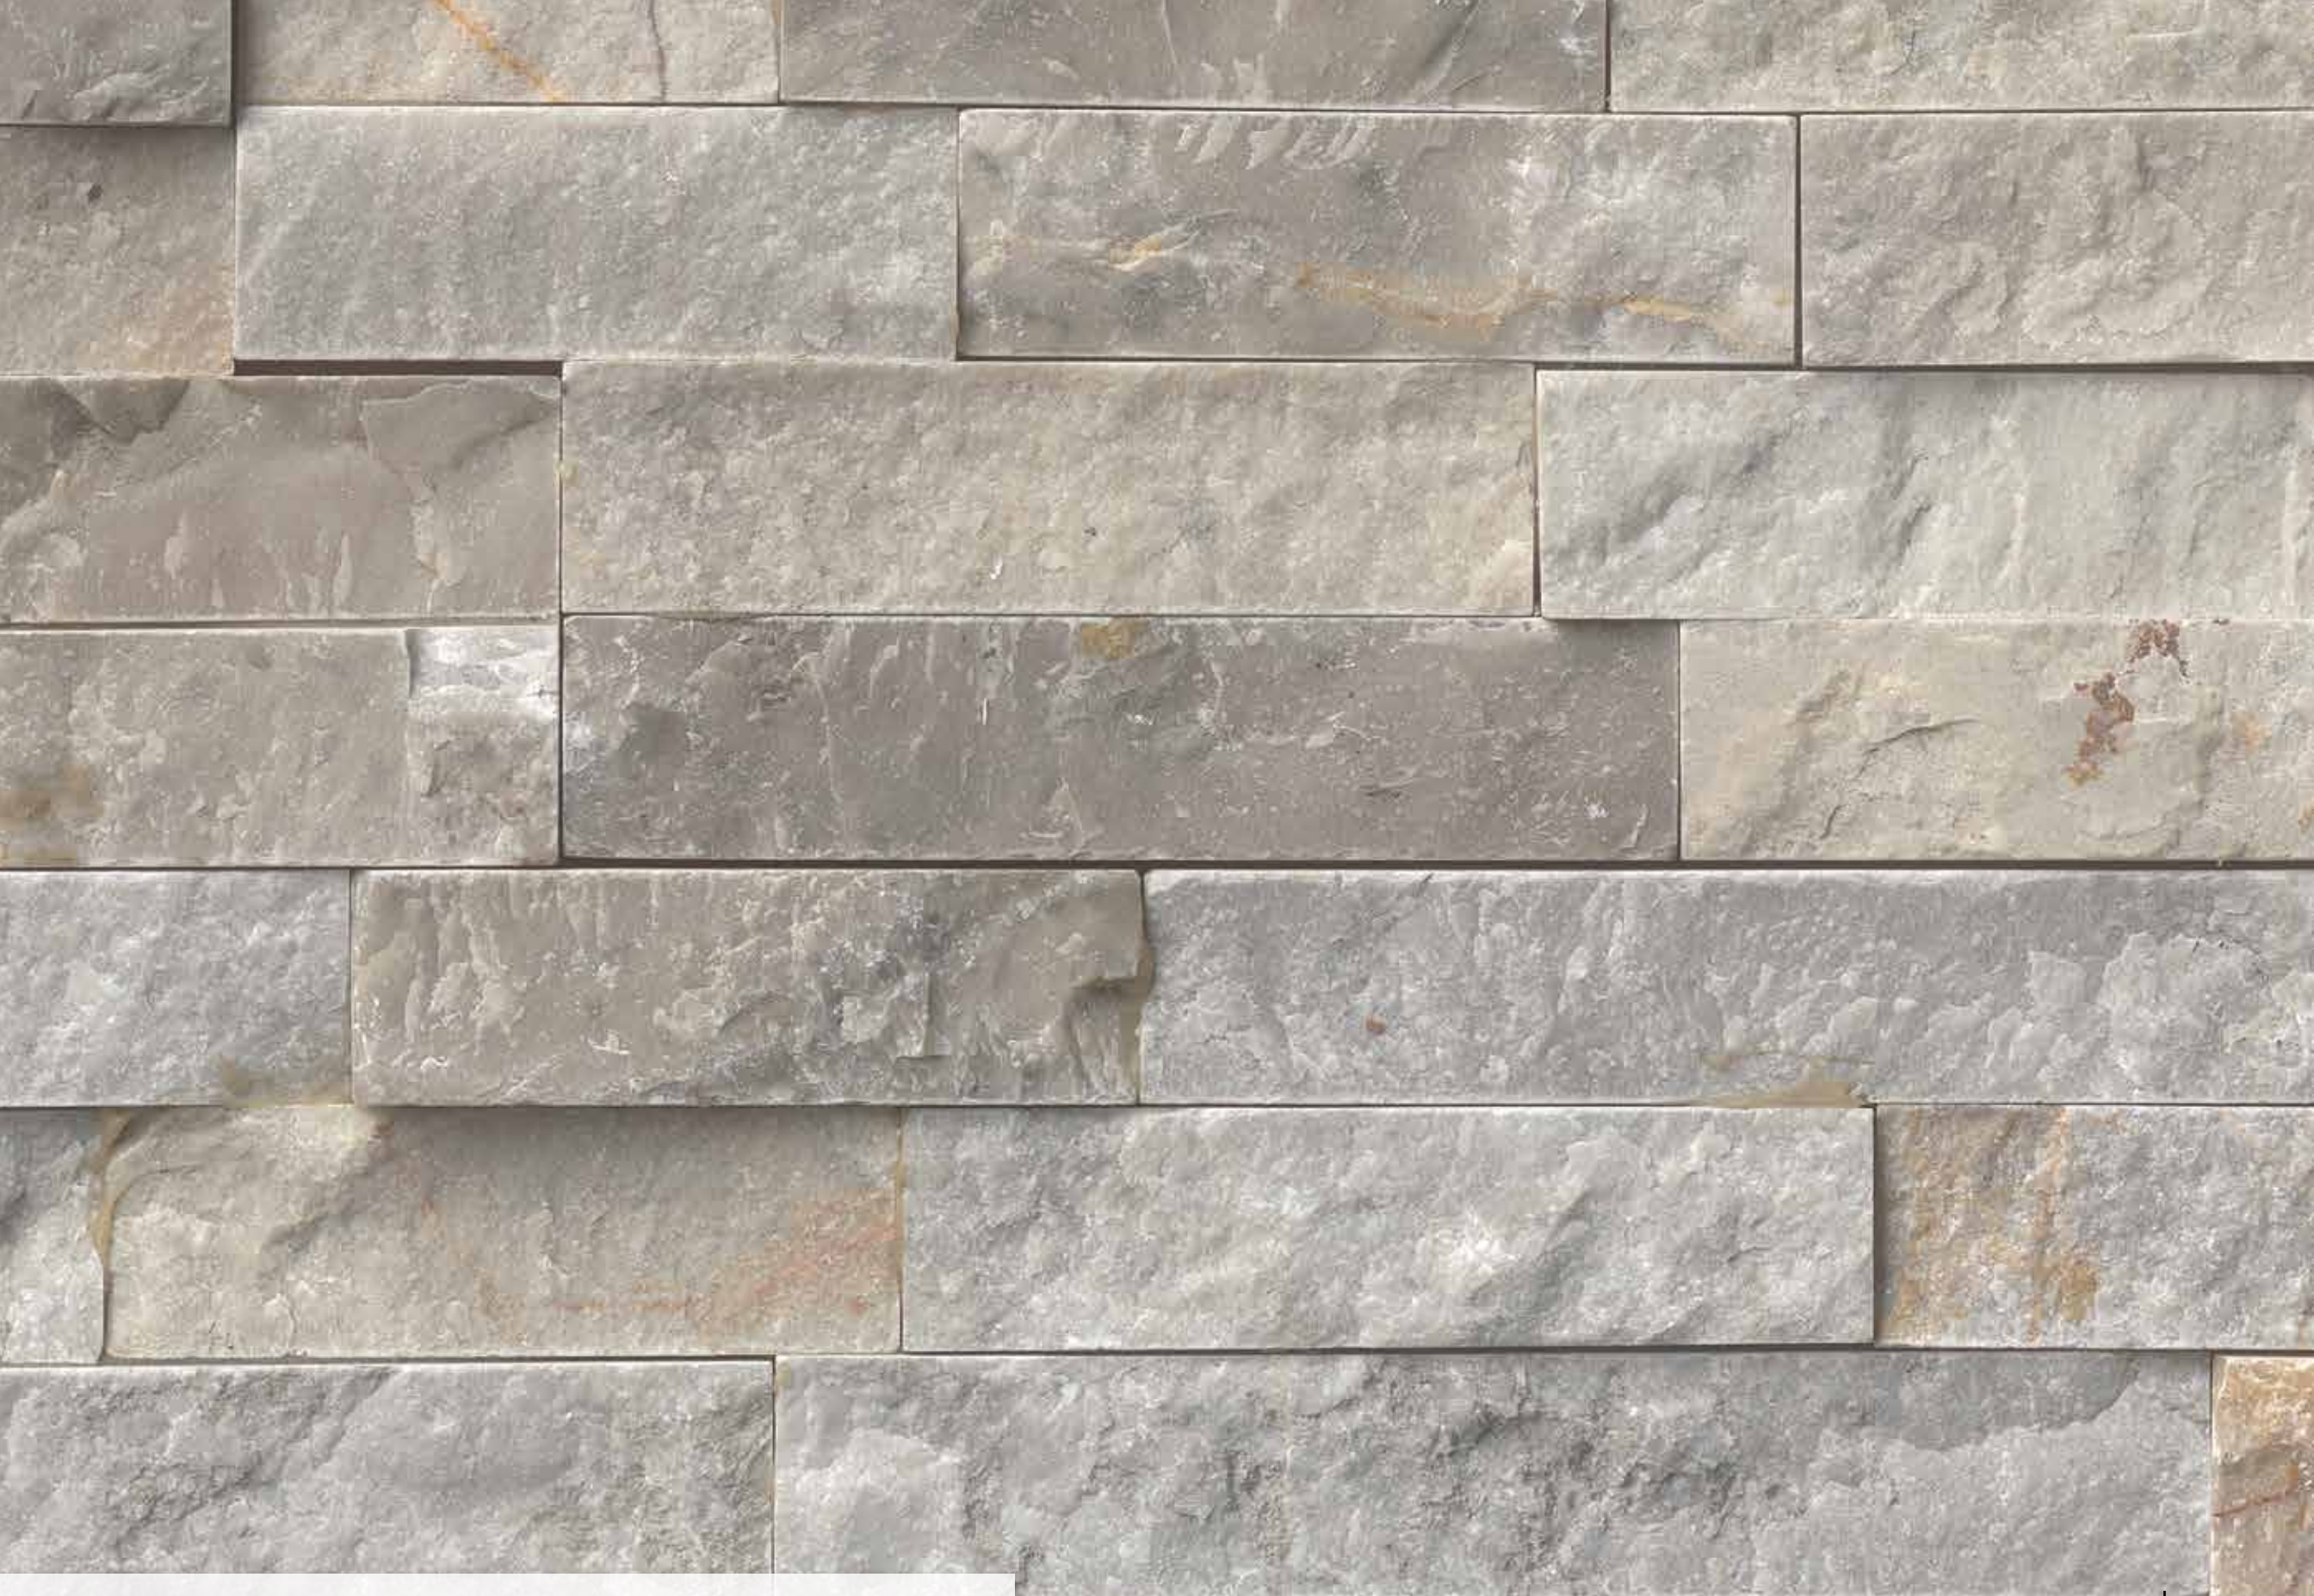

SUNSET SILVER • LPNLQSUNSIL624 • CORNER AVAILABLE: 6X12X6