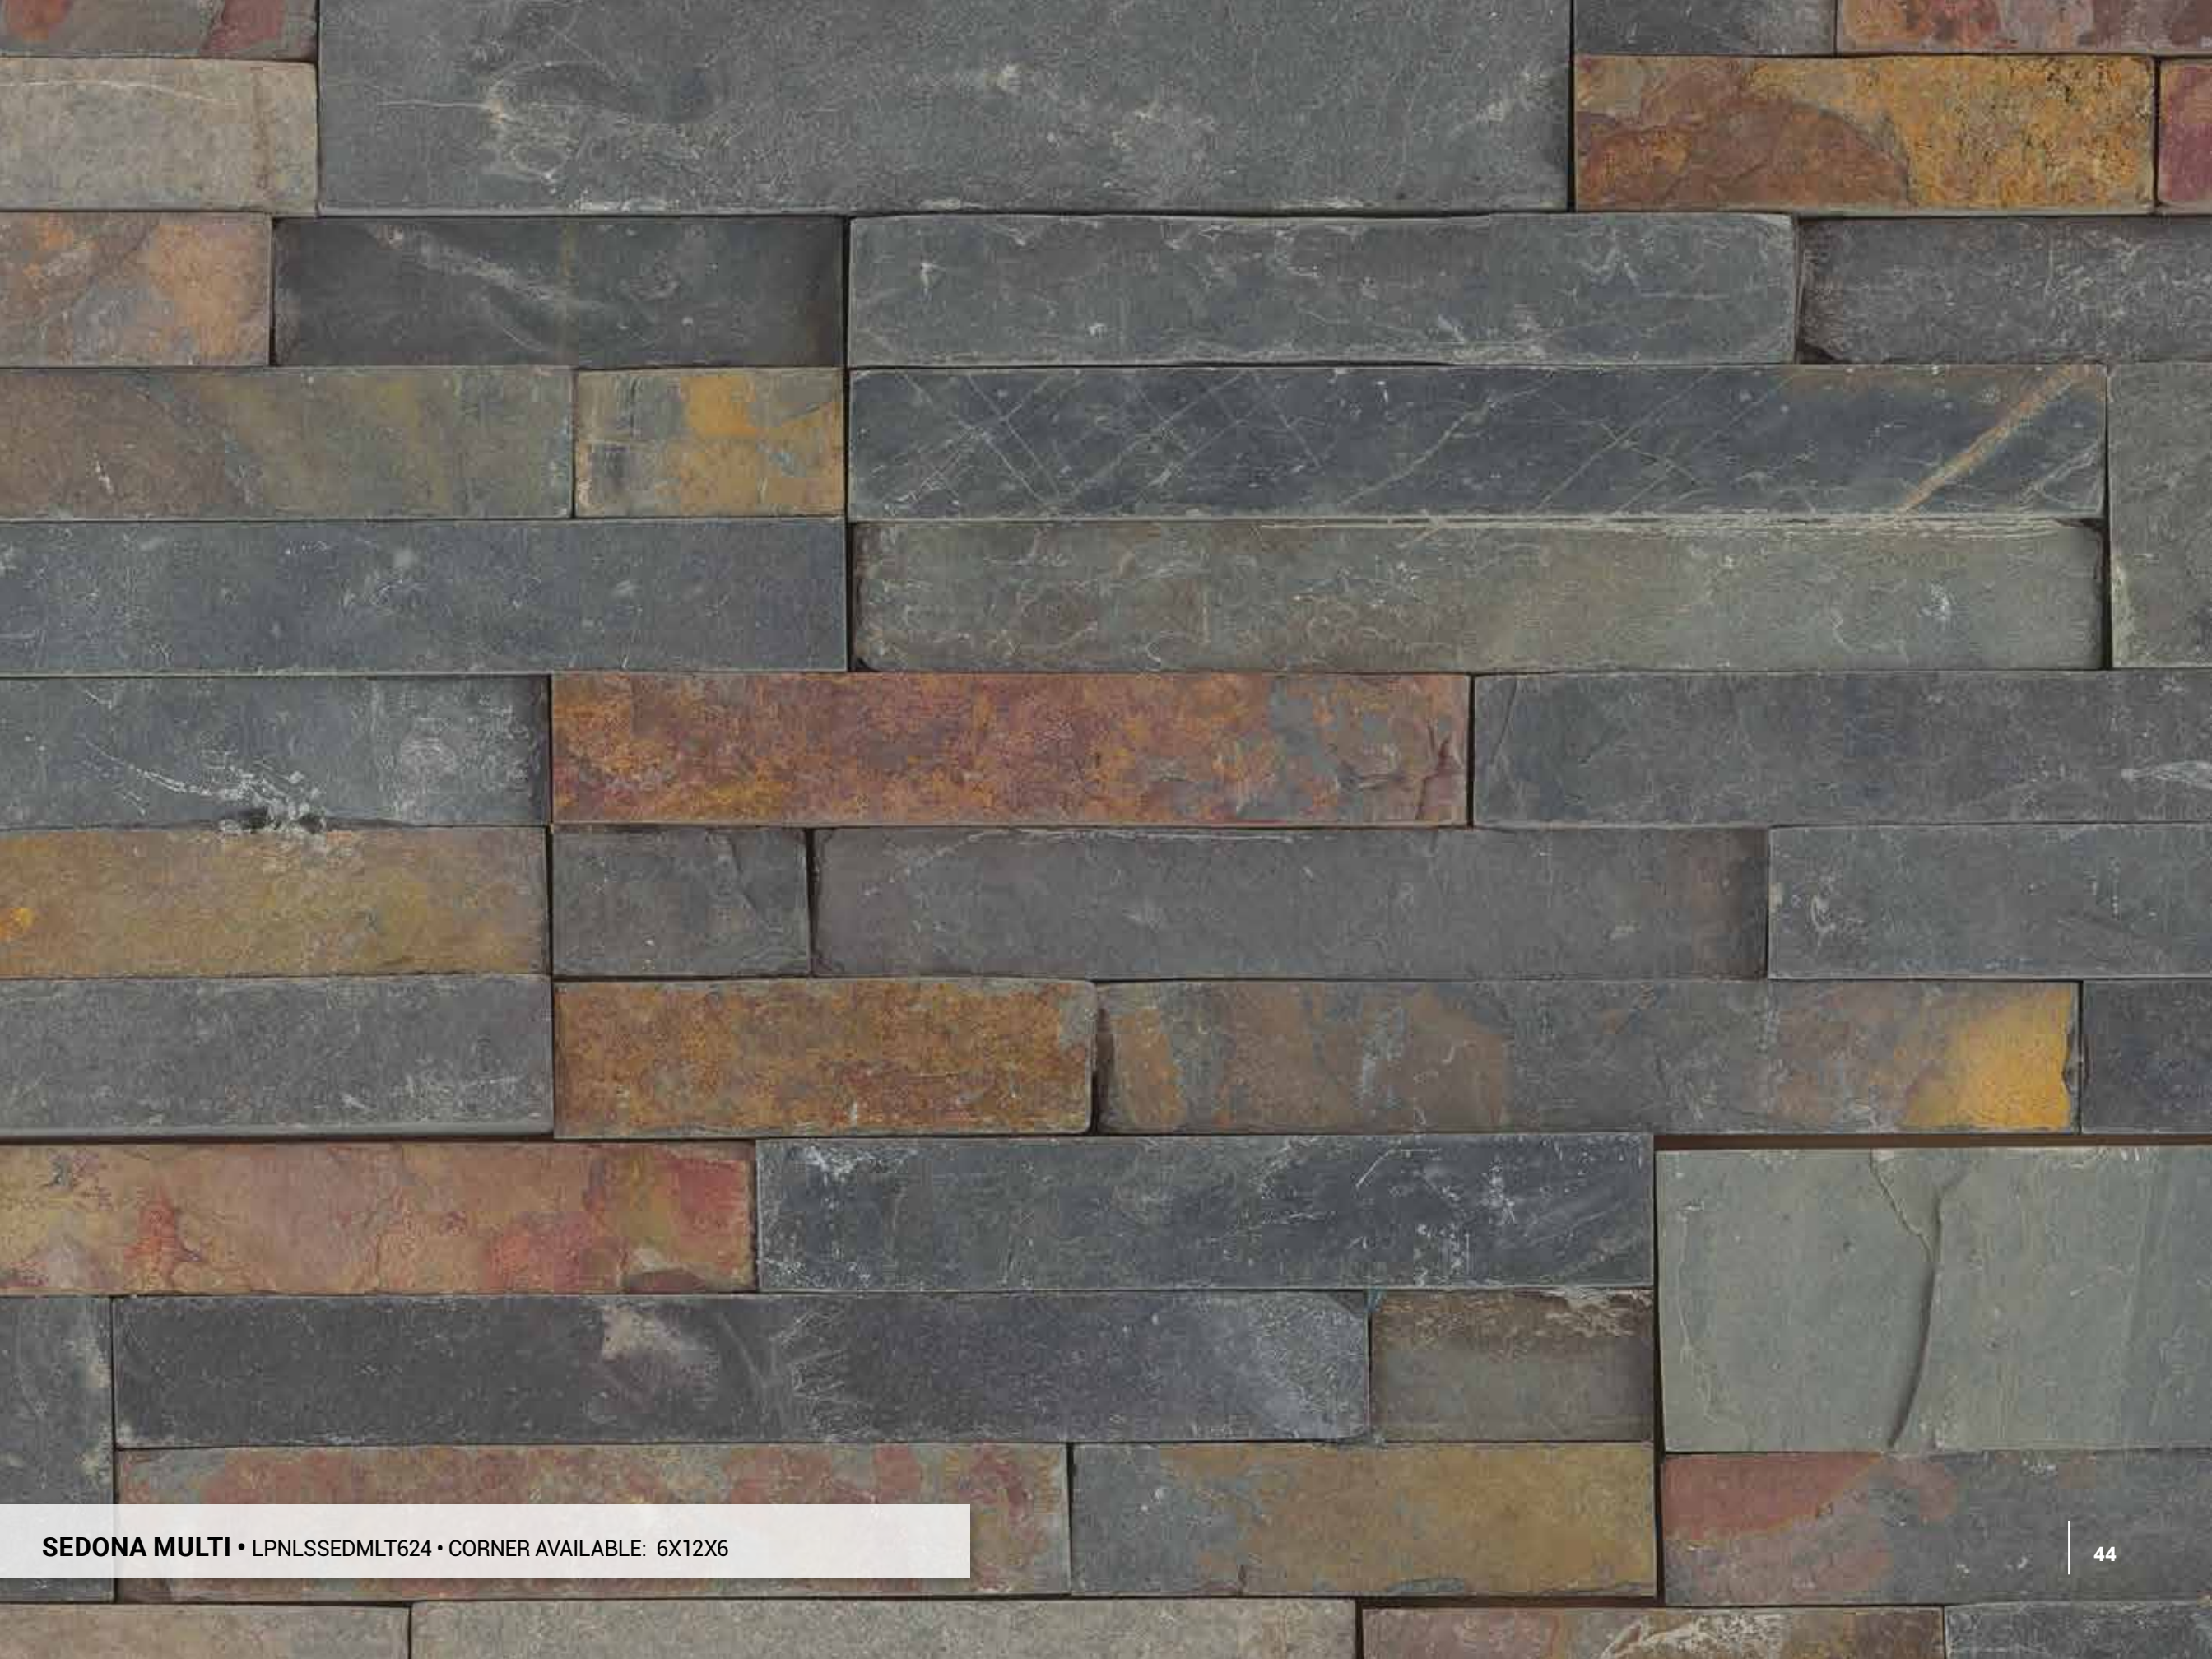

SEDONA MULTI • LPNLSSDMLT624 • CORNER AVAILABLE: 6X12X6