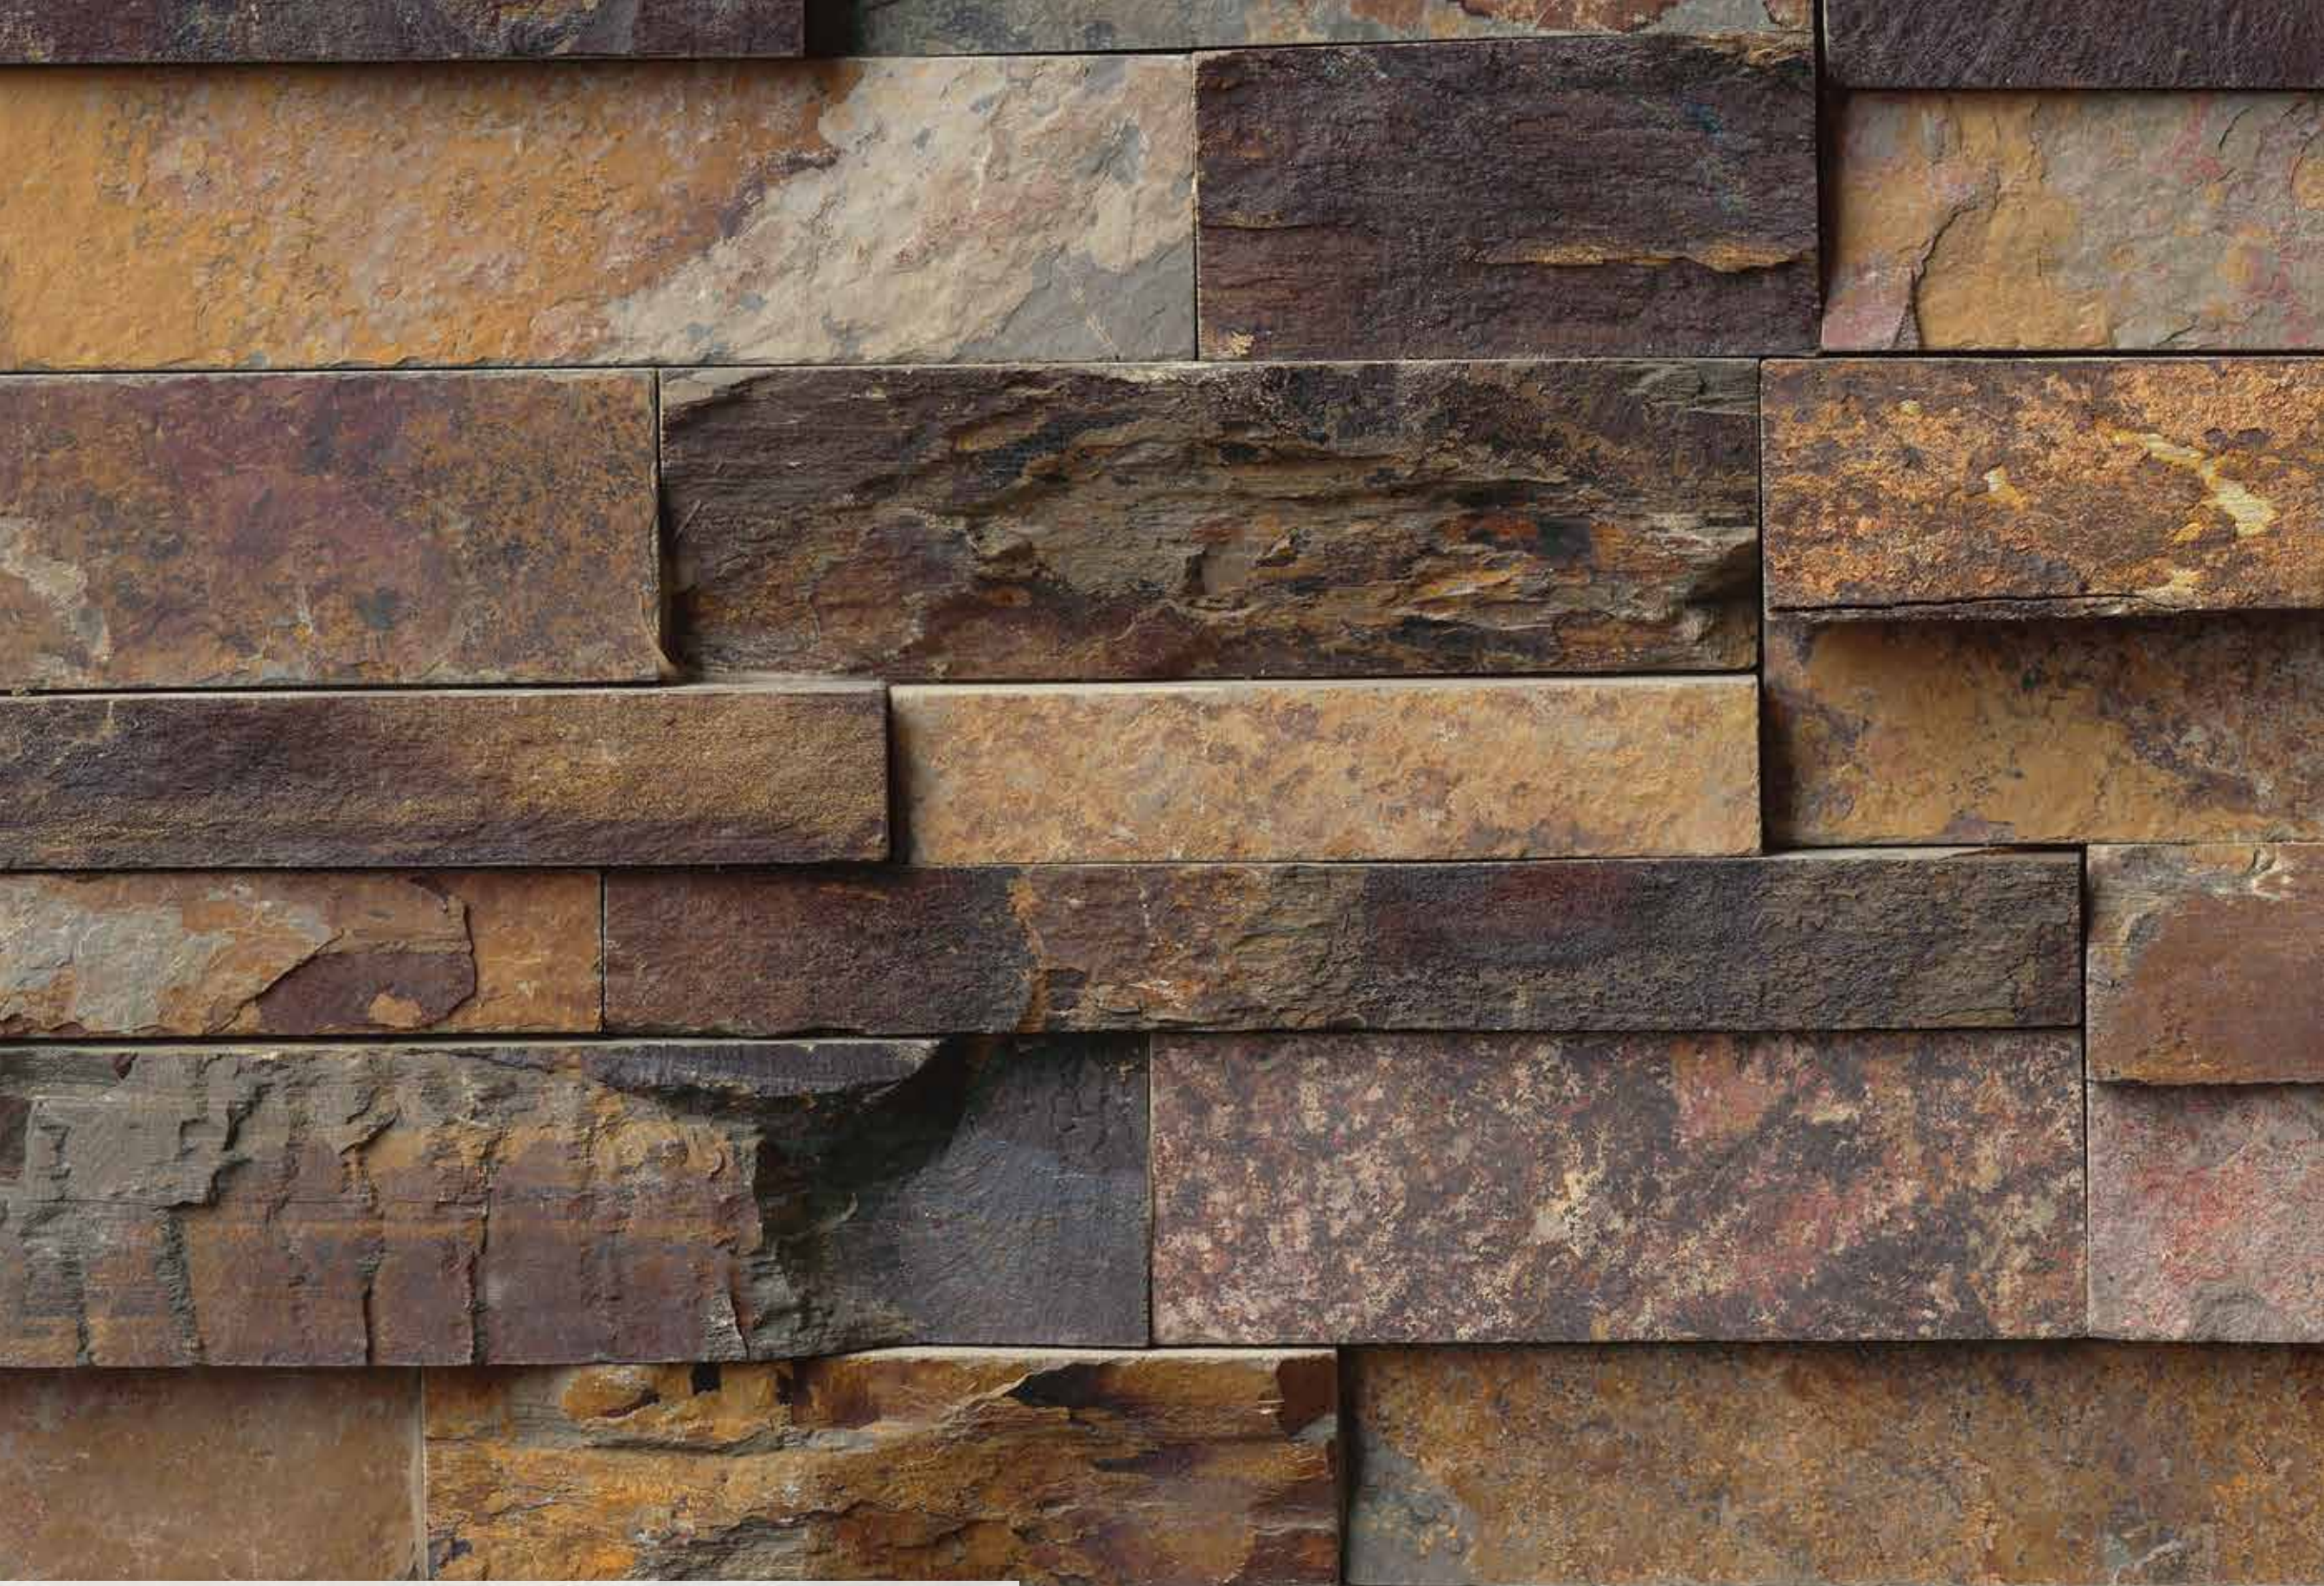

CALIFORNIA GOLD • LPNLSALGLD624 • CORNER AVAILABLE: 6X12X6