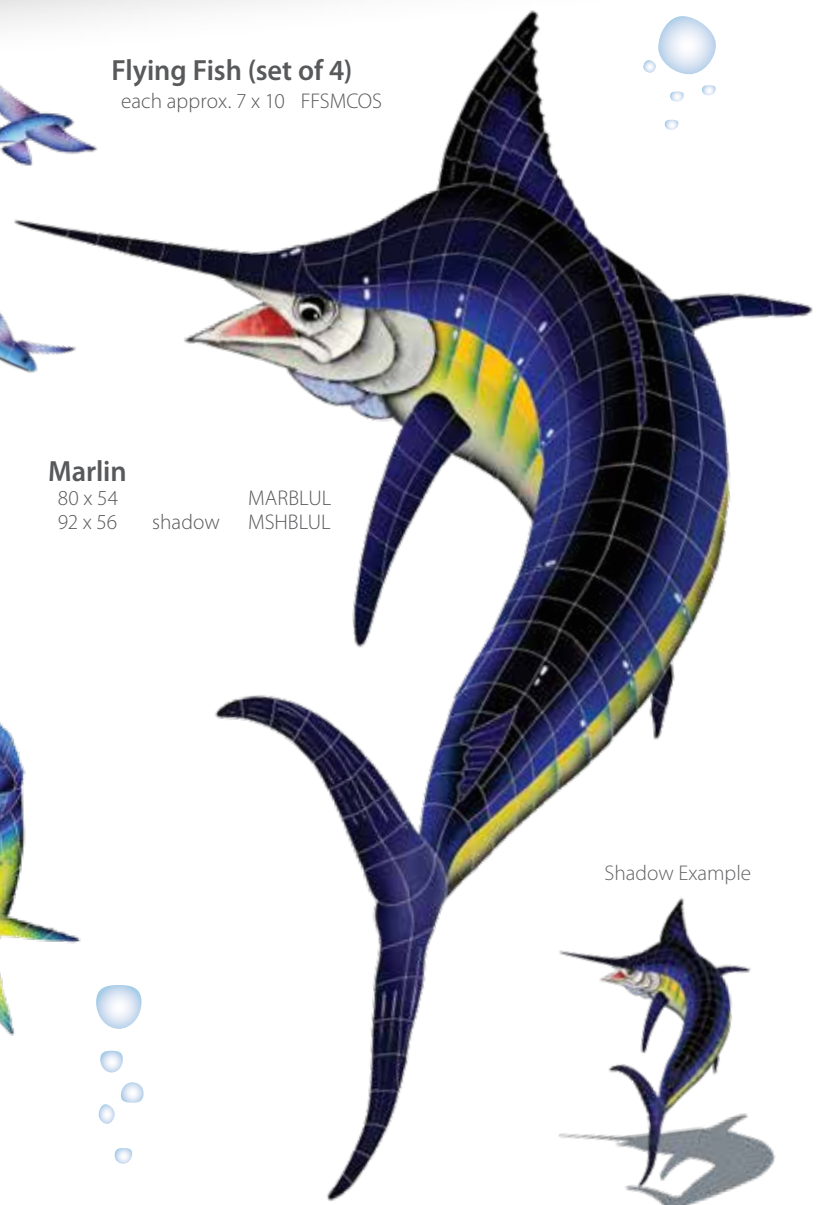

48 x 46		SAIBLURL
27 x 20		SAIBLURS
56 x 49	shadow	SSHBLURL
32 x 22	shadow	SSHBLURS

Sailfish Left

60 x 42		SAIBLULL
33 x 23		SAIBLULS
60 x 42	shadow	SSHBLULL
33 x 23	shadow	SSHBLULS

Sailfish Group

(1 left, 1 right, 1 FREE bait ball)

66 x 92		SAIGRPL
36 x 49		SAIGRPS
74 x 95	shadow	SSHGRPL
41 x 51	shadow	SSHGRPS

Bait Ball

17 x 22		BBAGRAL
10 x 13		BBAGRAS
27 x 22	shadow	BBSGRAL
16 x 13	shadow	BBSGRAS

Sea Turtle Green

23 x 30		SEAGRERL
16 x 21		SEAGRERM
9 x 12		SEAGRERS
24 x 30	shadow	SESGRERL
17 x 21	shadow	SESGRERM
10 x 12	shadow	SESGRERS

Sea Turtle Natural

23 x 30		SEANATRL
16 x 21		SEANATRM
9 x 12		SEANATRS
24 x 30	shadow	SESNATRL
17 x 21	shadow	SESNATRM
10 x 12	shadow	SESNATRS

Shadow Example

MSHBLUL

Add Some
Excitement

Flying Fish (set of 4)
each approx. 7 x 10 FFSMCOS

Shadow Example

Seahorse

- | | | |
|--------|-------|----------|
| 19 x 8 | blue | SEABLULL |
| 19 x 8 | brown | SEABROLL |
| 13 x 6 | blue | SEABLURS |
| 13 x 6 | brown | SEABRORS |

Seaweed

- | | |
|---------|---------|
| 16 x 11 | SWEGRES |
|---------|---------|